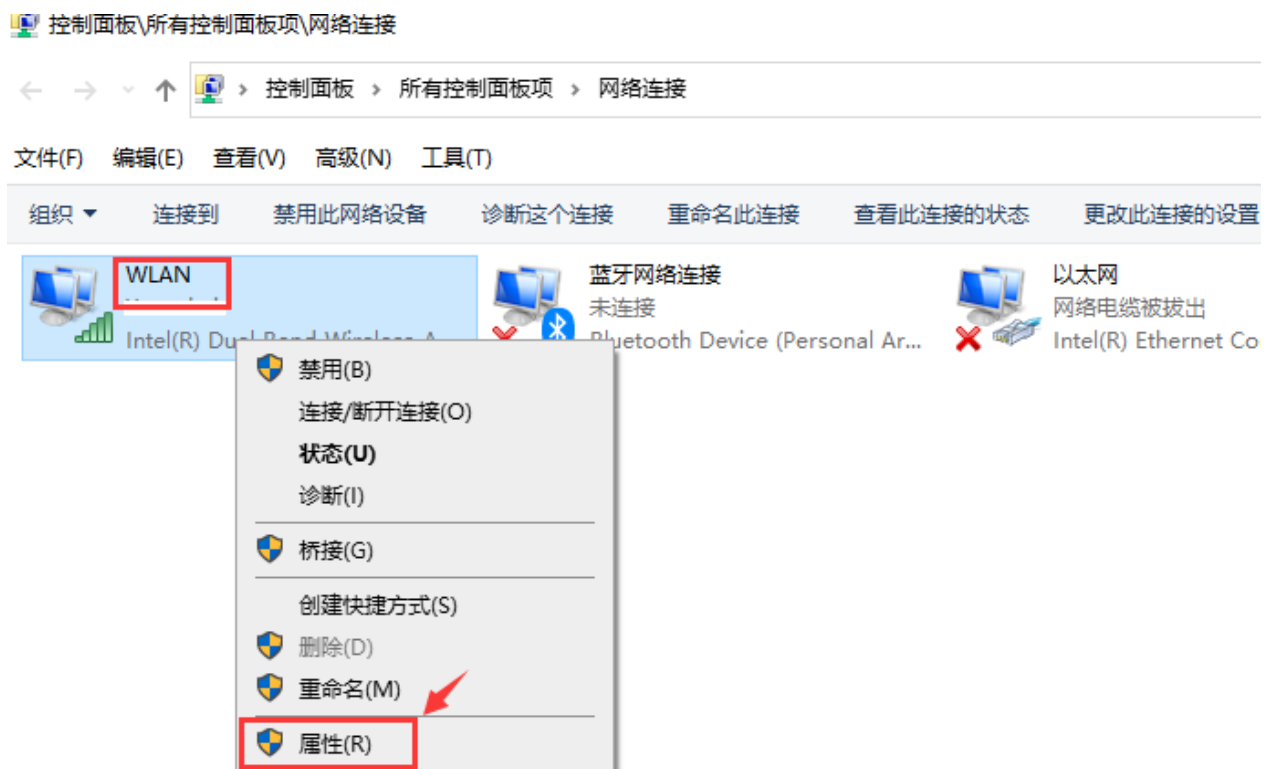

你已连接到 Internet

如果你的流量套餐有限制，则你可以将此网络设置为按流量计费连接，或者更改其他属性。

WLAN (Y.....i)
最近 30 天内

属性

数据使用量

显示可用网络
查看周围的连接选项。

高级网络设置

更改适配器选项
查看网络适配器并更改连接设置。

网络和共享中心
根据所连接到的网络，决定要共享的内容。

也可以按【Win+i】快捷键打开【设置】窗口，接着根据下图红框所指，点击【网络和 Internet】选项。

Windows 设置

进入【状态】页面后，点击【更改适配器选项】，会进入【网络连接】页面，鼠标右键单击【WLAN】图标（如果用的有线网上网，就右键单击【以太网】图标）

选【属性】菜单

将 Internet 协议版本 6 (TCP/IPv6) 前面的勾去掉，点【确定】即可